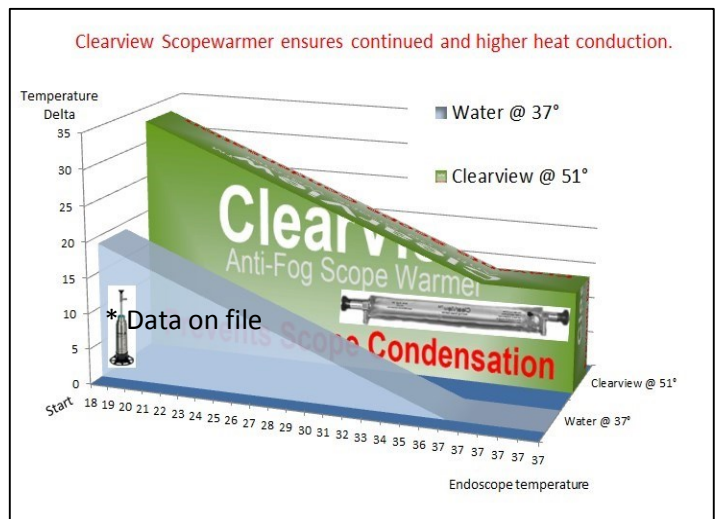

KEBOMED OY
PHONE + 358 20 7931 090
EMAIL: info@kebomed.fi
WEB: www.kebomed.fi

KEBOMED